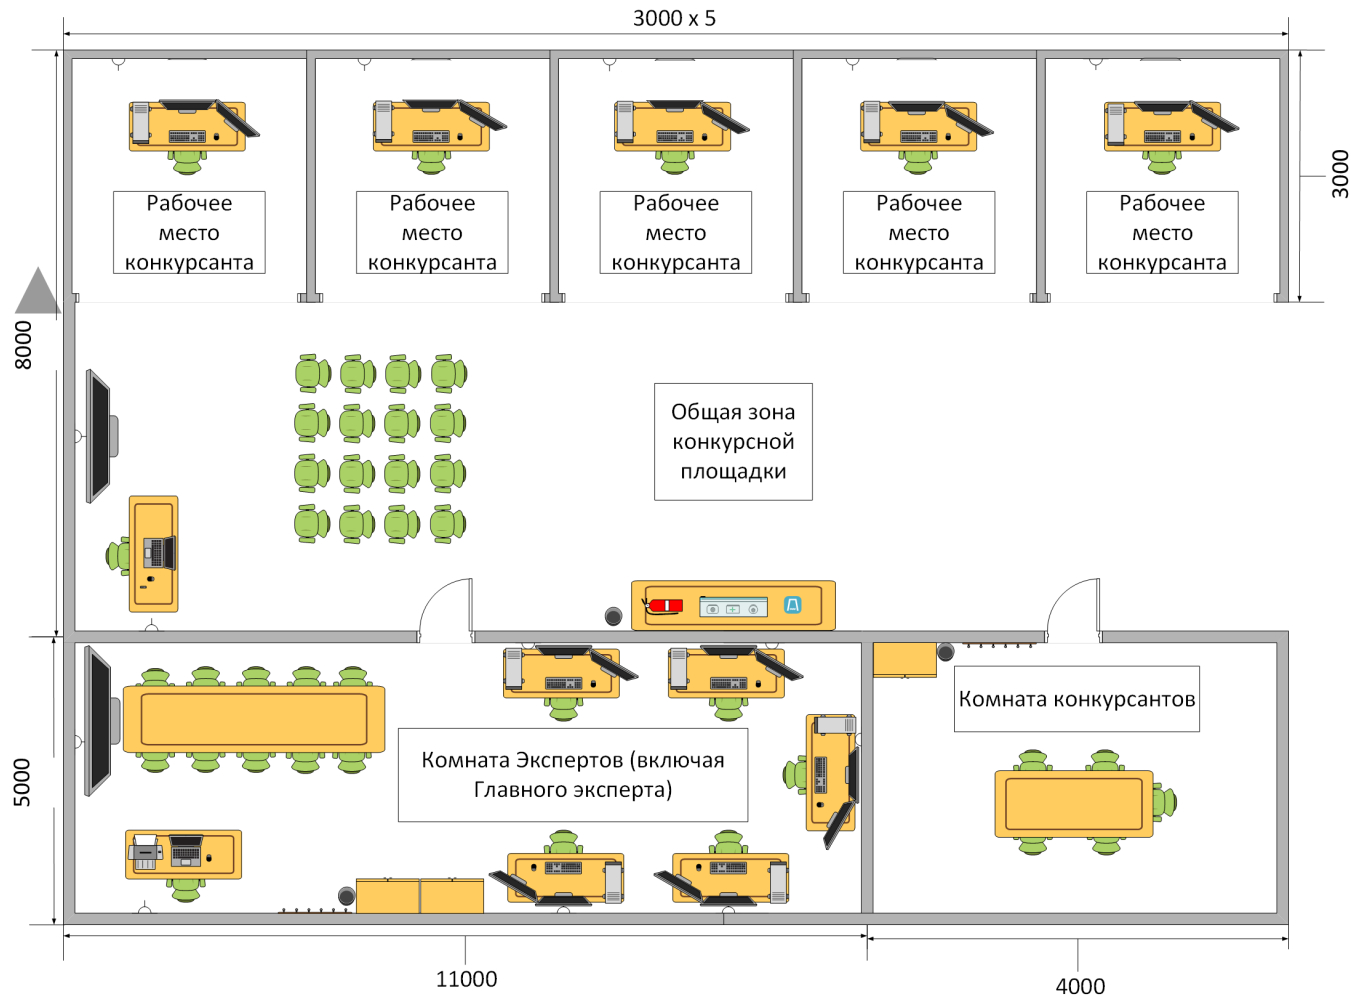

Обозначения на плане

Офисный стол	
Кресло компьютерное	
Мусорная корзина	
Телевизор	
Презентер	
Ноутбук	
Мышь для компьютера	
Запираемый шкафчик	
Вешалка	
Компьютер	
Кулер с водой 19 л	
Монитор	
Клавиатура	
Огнетушитель	
Аптечка	
Подключение интернет и 220В	

Примечание

План застройки может иметь иную планировку, утвержденную главным экспертом площадки.

Комната участников, комната экспертов, главного эксперта могут находиться в другом помещении, за пределами конкурсной площадки в шаговой доступности. Зона работы главного эксперта может размещаться как в отдельном помещении, так и в комнате экспертов.